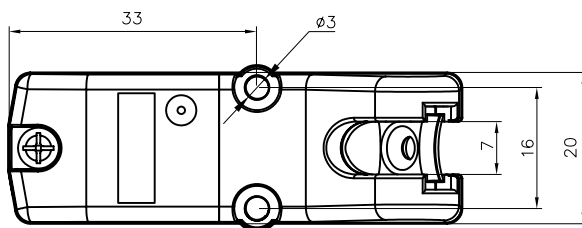

Specifiche tecniche

Custodia	metallo zincato
Alimentazione	15÷30 Vdc
Assorbimento	20 mA
Uscita:	
Corrente max	10 mA
Caduta di tensione max	2 V
Tempo di reazione	150 ms
Lunghezza di cavo	
16720	0,5 m
16730	3,5 m
Connettore	connettore modulare maschio 6/4

Dimensioni (in mm)

ELTEX
OF SWEDEN

ELTEX OF SWEDEN GMBH
c/o Frank Widmann e.K.
Murgstrasse 13
DE-76337 WALDBRONN
Germany
Tel. 07243-767268
Fax 07243-61216
Email: a.f.widmann@t-online.de

Box 608 • SE-343 24 ELMHULT • Sweden • Tel. +46 476 488 00 • Fax +46 476 134 00
E-mail: public@eltex.se • Web: www.eltex.se

ELTEX U.S. INC.
P.O. Box 868
Greer, S C 29652-0868
USA
Tel. 864-879-2131
In U.S. toll free
1-800-421-1156
Fax 864-879-3734
Email: sales@eltexus.com

ELTEX (U.K.) LTD
Lane Close Mills/Bartle Lane
Great Horton
Bradford BD7 4QQ
England
Tel. 01274-57 10 71
Telex 517258 ELTEX G
Fax 01274-50 12 09
Email: general@eltex.co.uk

ELTEX MFG LTD
Railway Road
Templemore, Co. Tipperary
Ireland
Tel. 504-314 33
Fax 504-310 02
Email: public@eltex.ie