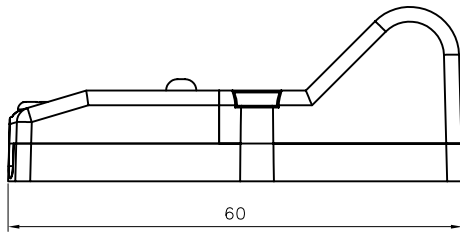

Specifiche tecniche

Custodia	metallo zincato
Alimentazione	15÷30 Vdc
Assorbimento	20 mA
Uscita:	
Corrente max	10 mA
Caduta di tensione max	2 V
Tempo di reazione	150 ms
Lunghezza di cavo	
16720	0,5 m
16730	3,5 m
Connettore	connettore modulare maschio 6/4

Dimensioni (in mm)

ELTEX
OF SWEDEN

ELTEX OF SWEDEN GMBH
c/o Frank Widmann e.K.
Murgstrasse 13
DE-76337 WALDBRONN
Germany
Tel. 07243-767268
Fax 07243-61216
Email: a.f.widmann@t-online.de

Box 608 • SE-343 24 ELMHULT • Sweden • Tel. +46 476 488 00 • Fax +46 476 134 00
E-mail: public@eltex.se • Web: www.eltex.se

ELTEX U.S. INC.
P.O. Box 868
Greer, S C 29652-0868
USA
Tel. 864-879-2131
In U.S. toll free
1-800-421-1156
Fax 864-879-3734
Email: sales@eltexus.com

ELTEX (U.K.) LTD
Lane Close Mills/Bartle Lane
Great Horton
Bradford BD7 4QQ
England
Tel. 01274-57 10 71
Telex 517258 ELTEX G
Fax 01274-50 12 09
Email: general@eltex.co.uk

ELTEX MFG LTD
Railway Road
Templemore, Co. Tipperary
Ireland
Tel. 504-314 33
Fax 504-310 02
Email: public@eltex.ie